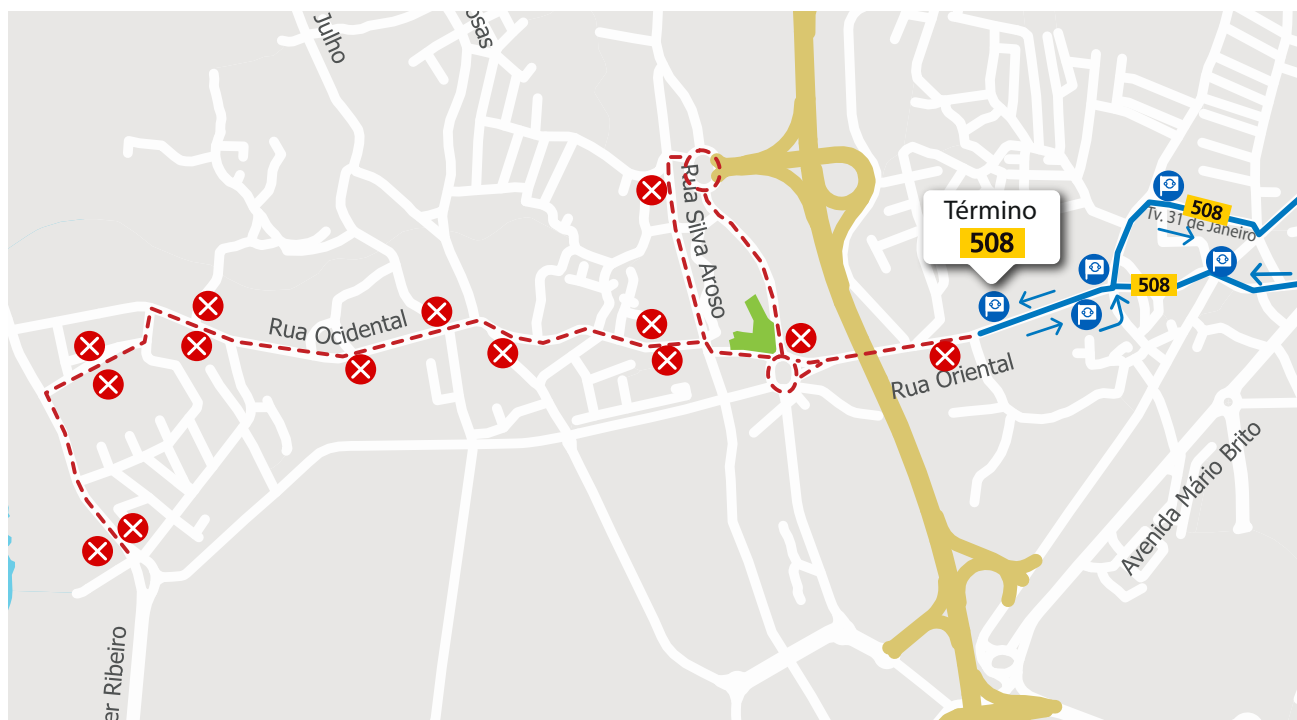

LINHA **508****Validade:** No dia 31 de maio, entre as 8h00 e as 11h00.**Motivo:** Realização do evento "Gilostica Corrida de Perafita" (Matosinhos).

Mod 221_E_08_GCFN_209_26 29 de maio de 2026

LINHA AZUL
226 158 158
(chamada para a rede fixa nacional)

— — — Percurso interrompido  Paragem desativada  Paragem provisória  Paragem

 Segunda a Sexta 08h00 - 19h00 · Sábado 09h00 - 13h00
Monday to Friday 8am - 7pm · Saturday 9am - 1pm

 linhaazul@stcp.pt

 www.stcp.pt